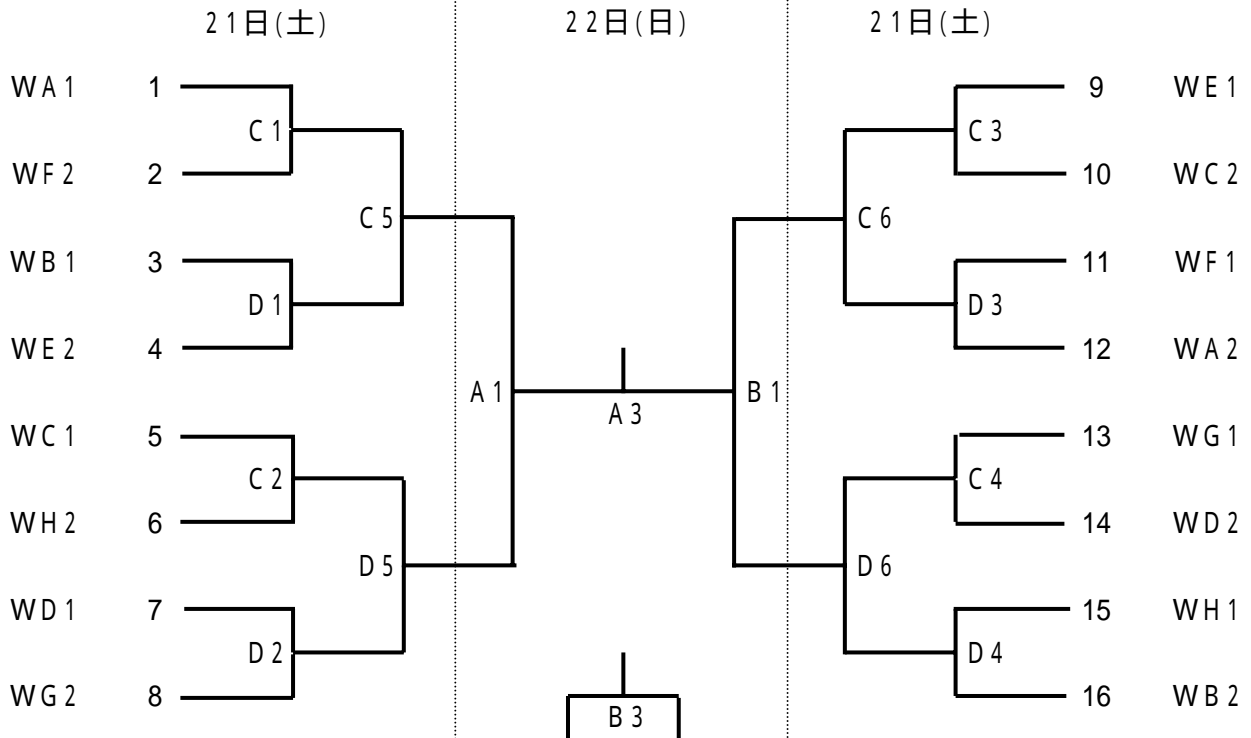

優勝	
準優勝	
第3位	
第4位	

試合時間(21日) 9:45 ~ 10:45 ~ 11:45 ~ 12:45 ~ 13:45 ~ 14:45 ~
試合時間(22日) 9:45 ~ 11:00 ~ 12:00 ~ 13:00 ~

会場	記号	コート主任	
		21日(土)	22日(日)
雀宮体育館	A	佐藤	竹之内
	B	高久	山岡
市体育館	C	田巻	
	D	内川