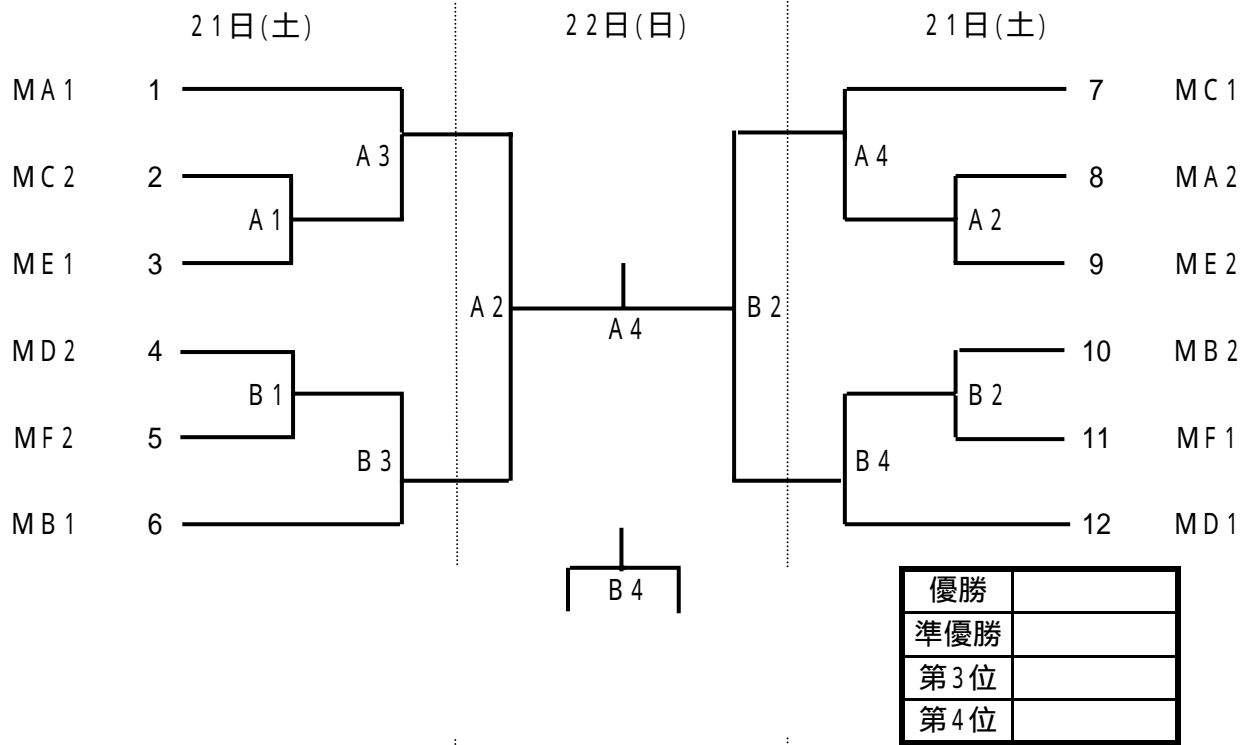

男子決勝トーナメント表

優勝	
準優勝	
第3位	
第4位	

女子決勝トーナメント表