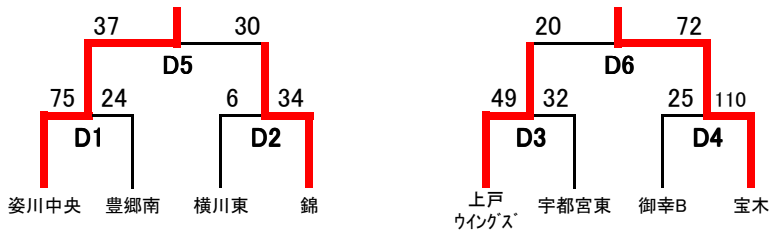

# 男子トーナメント表

【試合時刻】 小学校会場 ①9:00～ ②10:00～ ③11:00～ ④12:00～ ⑤13:00～ ⑥14:00～  
 雀宮体育館・トレーニングセンター・ブレックスアリーナ宇都宮・清原体育館  
 ①9:45～ ②10:45～ ③11:45～ ④12:45～ ⑤13:45～ ⑥14:45～

下線数字はシードです。

《代表決定戦》 7日(日)

優勝	御幸 A
準優勝	宮の原
3位	峰
4位	上河内
県大会出場	ABILITIES
	Buddy's
	清原ロケッツ
	みはら
	姿川中央
	宝木

※上位10チームが県大会出場

会場名	コート	コート主任			会場名	コート	コート主任		
		6日	7日	8日			6日	7日	8日
清原体育館	A	/	/	竹之内	トレーニングセンター	G	菊田	/	/
	B					H			
雀宮体育館	C	佐藤	渡辺	/	坂上小	I	海老原	/	/
	D	魚谷	諏訪		横川東小				
ブレックスアリーナ宇都宮	E	田巻	/	/	上河内東小	K	福田(上河内)	/	/
	F	内川							

# 女子トーナメント表

【試合時刻】 小学校会場 ①9:00～ ②10:00～ ③11:00～ ④12:00～ ⑤13:00～ ⑥14:00～  
 雀宮体育館・トレーニングセンター・フレックスアリーナ宇都宮・清原体育館  
 ①9:45～ ②10:45～ ③11:45～ ④12:45～ ⑤13:45～ ⑥14:45～

下線数字はシードです。\*はオープン参加です。