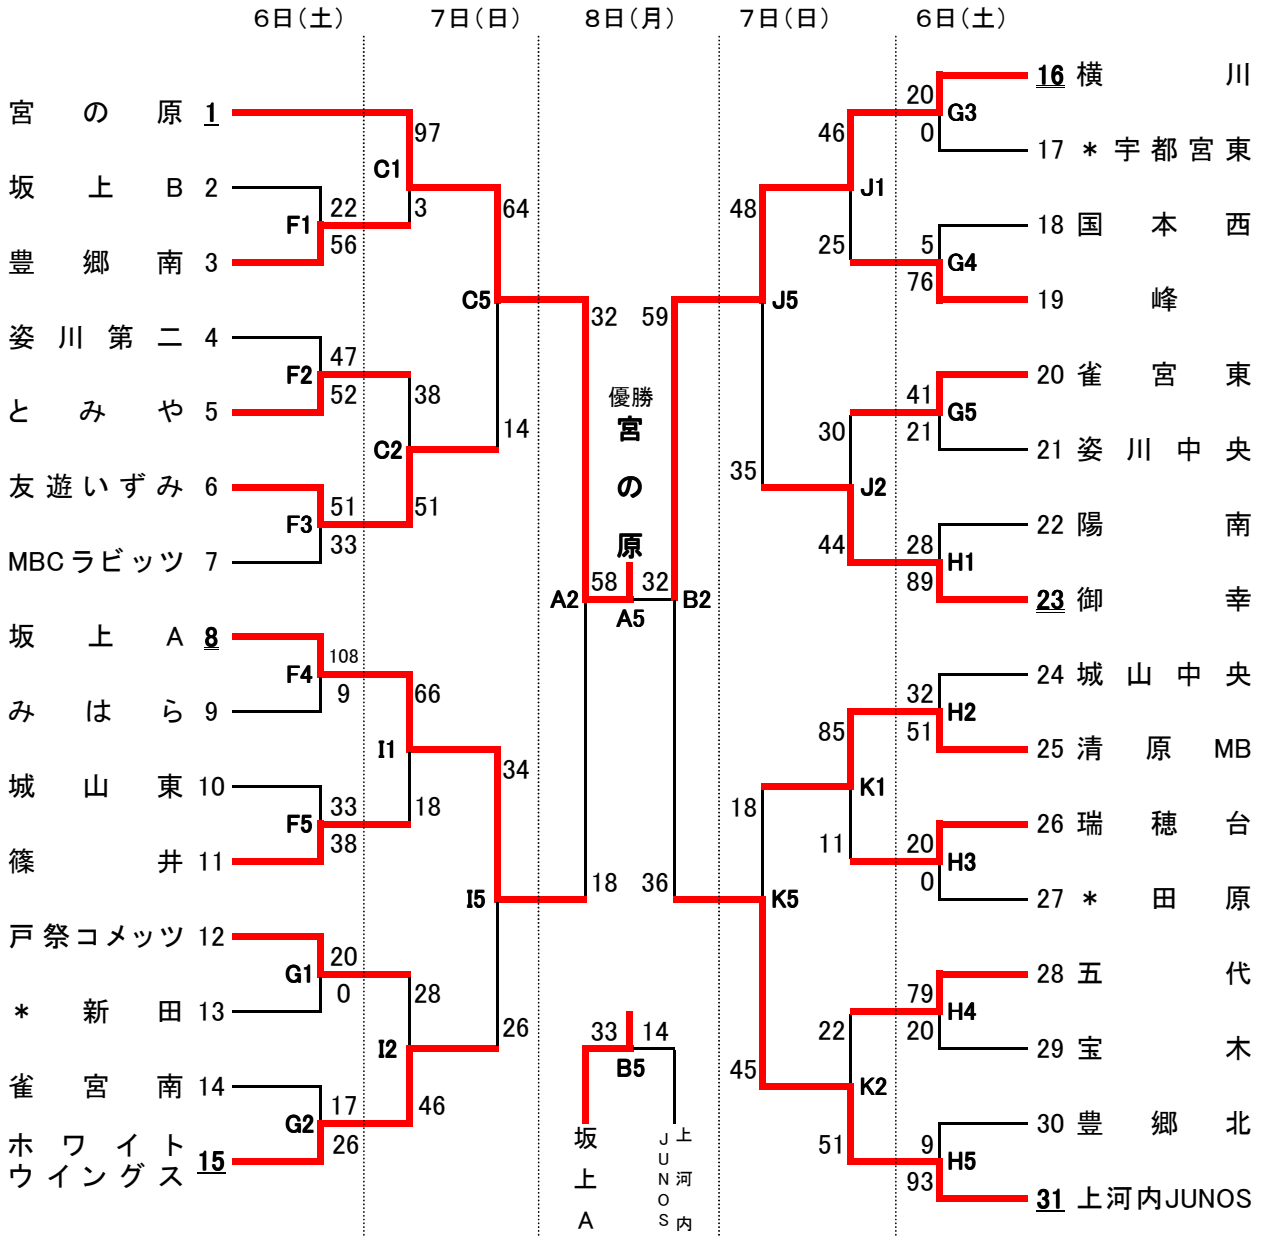

# 男子トーナメント表

【試合時刻】 小学校会場 ①9:00～ ②10:00～ ③11:00～ ④12:00～ ⑤13:00～ ⑥14:00～  
 雀宮体育館・トレーニングセンター・ブレックスアリーナ宇都宮・清原体育館  
 ①9:45～ ②10:45～ ③11:45～ ④12:45～ ⑤13:45～ ⑥14:45～

下線数字はシードです。

《代表決定戦》 7日(日)

優勝	御幸 A
準優勝	宮の原
3位	峰
4位	上河内
県大会出場	ABILITIES
	Buddy's
	清原ロケッツ
	みはら
	姿川中央
	宝木

※上位10チームが県大会出場

会場名	コート	コート主任			会場名	コート	コート主任		
		6日	7日	8日			6日	7日	8日
清原体育館	A	/	/	竹之内	トレーニングセンター	G	菊田	/	/
	B					H			
雀宮体育館	C	佐藤	渡辺	/	坂上小	I	海老原	/	/
	D	魚谷	諏訪		横川東小				
ブレックスアリーナ宇都宮	E	田巻	/	/	上河内東小	K	福田(上河内)	/	/
	F	内川							

# 女子トーナメント表

【試合時刻】 小学校会場 ①9:00～ ②10:00～ ③11:00～ ④12:00～ ⑤13:00～ ⑥14:00～  
 雀宮体育館・トレーニングセンター・フレックスアリーナ宇都宮・清原体育館  
 ①9:45～ ②10:45～ ③11:45～ ④12:45～ ⑤13:45～ ⑥14:45～

下線数字はシードです。\*はオープン参加です。