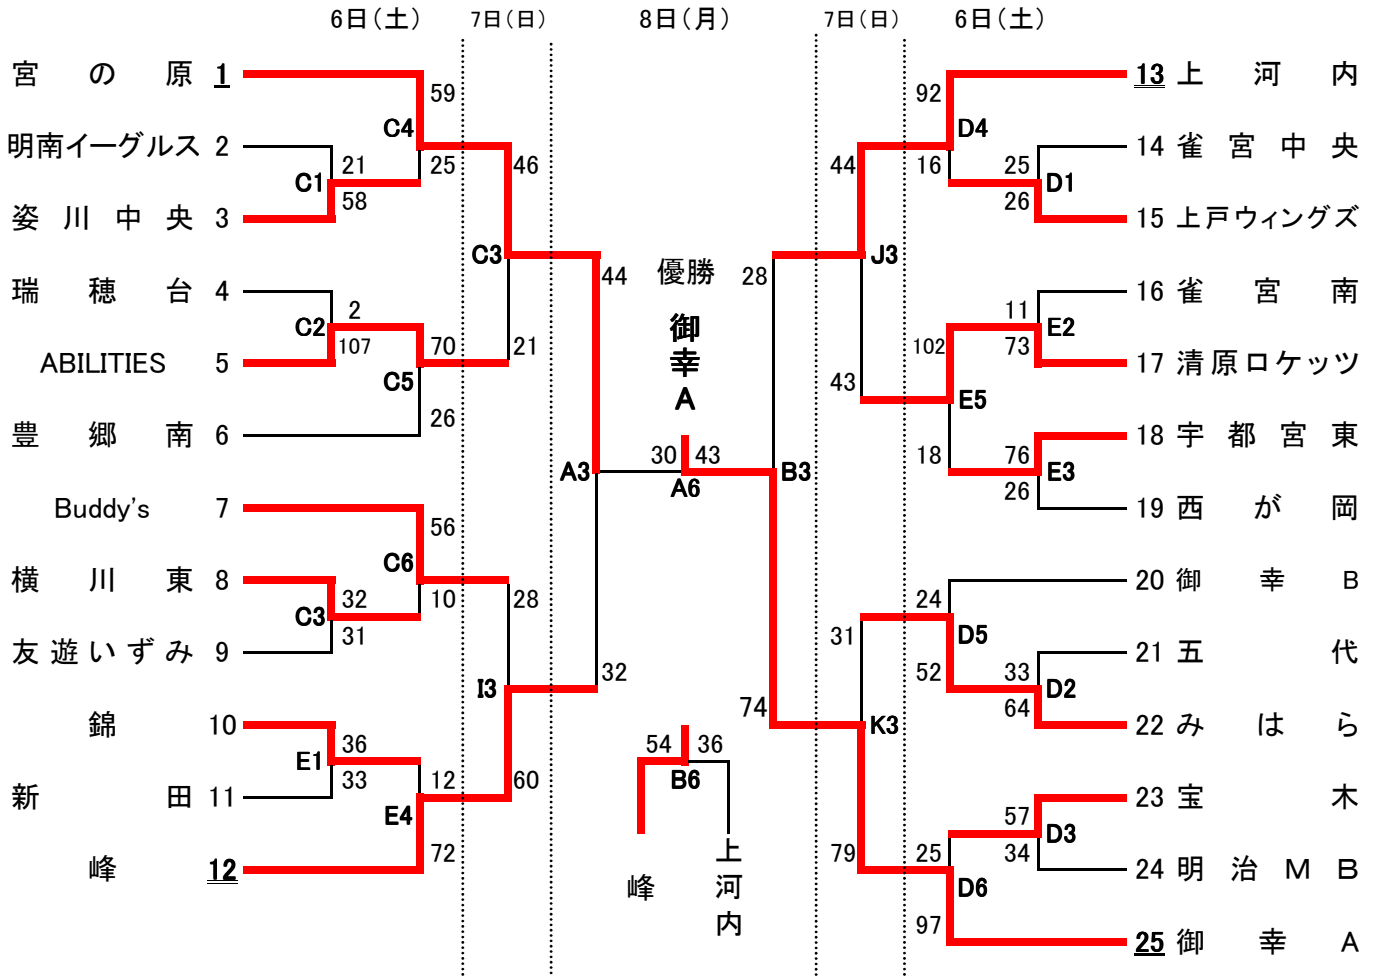

# 男子トーナメント表

【試合時刻】 小学校会場 ①9:00～ ②10:00～ ③11:00～ ④12:00～ ⑤13:00～ ⑥14:00～  
 雀宮体育館・トレーニングセンター・ブレックスアリーナ宇都宮・清原体育館  
 ①9:45～ ②10:45～ ③11:45～ ④12:45～ ⑤13:45～ ⑥14:45～

下線数字はシードです。

《代表決定戦》 7日(日)

優勝	御幸 A
準優勝	宮の原
3位	峰
4位	上河内
県大会出場	ABILITIES
	Buddy's
	清原ロケッツ
	みはら
	姿川中央
	宝木

※上位10チームが県大会出場

会場名	コート	コート主任			会場名	コート	コート主任		
		6日	7日	8日			6日	7日	8日
清原体育館	A	/	/	竹之内	トレーニングセンター	G	菊田	/	/
	B					H			
雀宮体育館	C	佐藤	渡辺	/	坂上小	I	海老原	/	/
	D	魚谷	諏訪		横川東小				
ブレックスアリーナ宇都宮	E	田巻	/	/	上河内東小	K	福田(上河内)	/	/
	F	内川							

# 女子トーナメント表

【試合時刻】 小学校会場 ①9:00～ ②10:00～ ③11:00～ ④12:00～ ⑤13:00～ ⑥14:00～  
 雀宮体育館・トレーニングセンター・フレックスアリーナ宇都宮・清原体育館  
 ①9:45～ ②10:45～ ③11:45～ ④12:45～ ⑤13:45～ ⑥14:45～

下線数字はシードです。\*はオープン参加です。