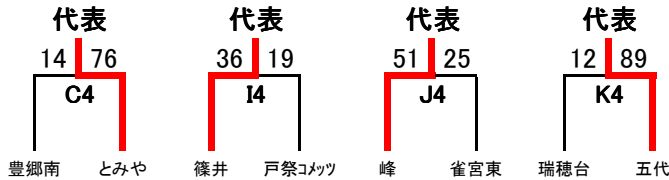

優勝	宮の原
準優勝	横川
3位	坂上 A
4位	上河内 JUNOS
県大会出場	友遊いずみ
	ホワイトウイングス
	御幸
	清原 MB
	とみや
	篠井
	峰
五代	
戸祭コメッツ	

※上位13チームが県大会に出場